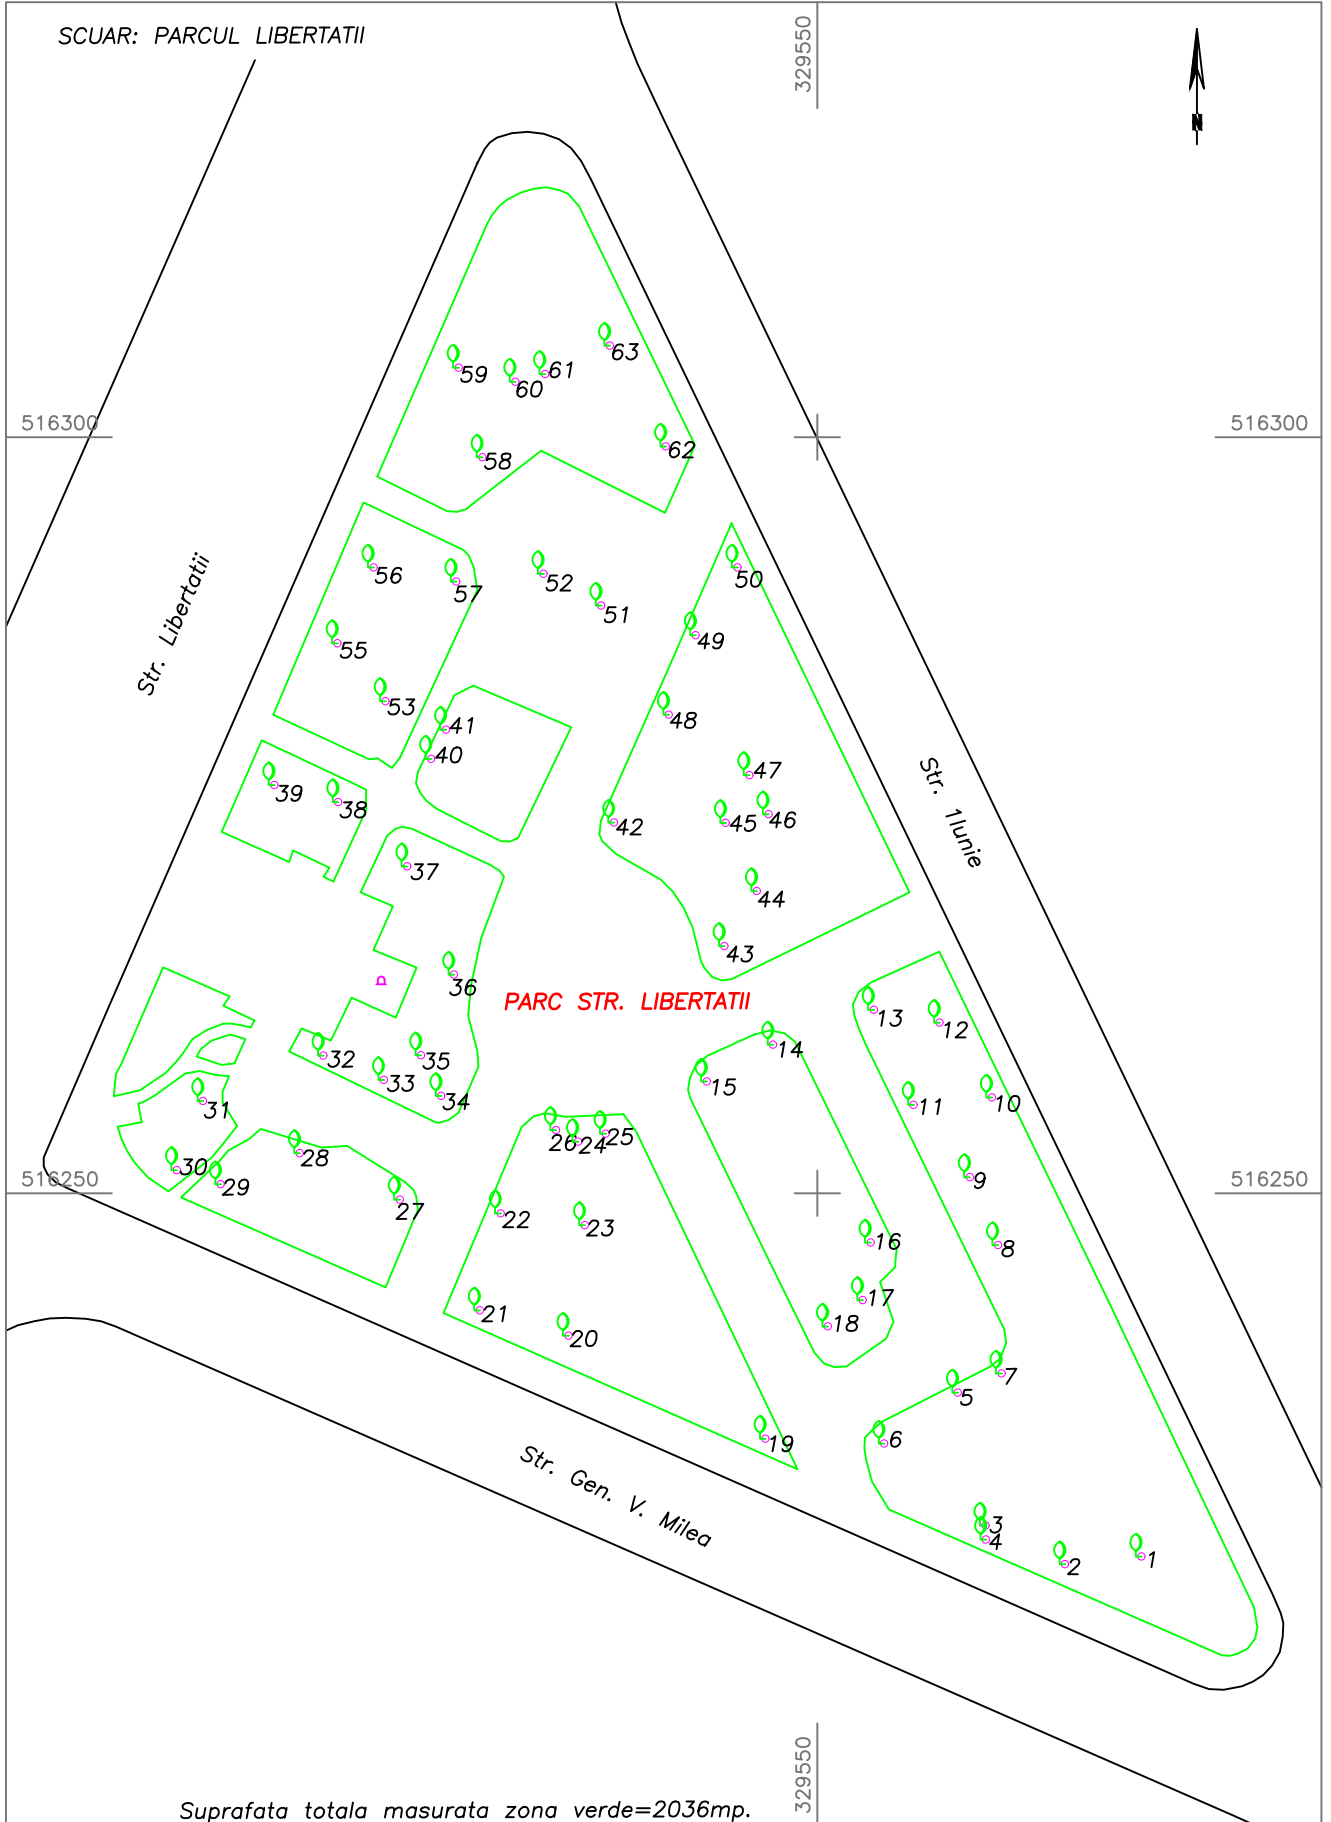

Întocmit :  
Indreiu Daniel Ioan  
Data :07.06.2018

Verificat :  
Data :07.06.2018

PLAN DE SITUATIE  
SCARA 1:500

SCUAR: PARCUL LIBERTATII

Suprafata totala masurata zona verde=2036mp.

Iunie 2018

Intocmit:  
Ing. Indreiu Daniel Ioan