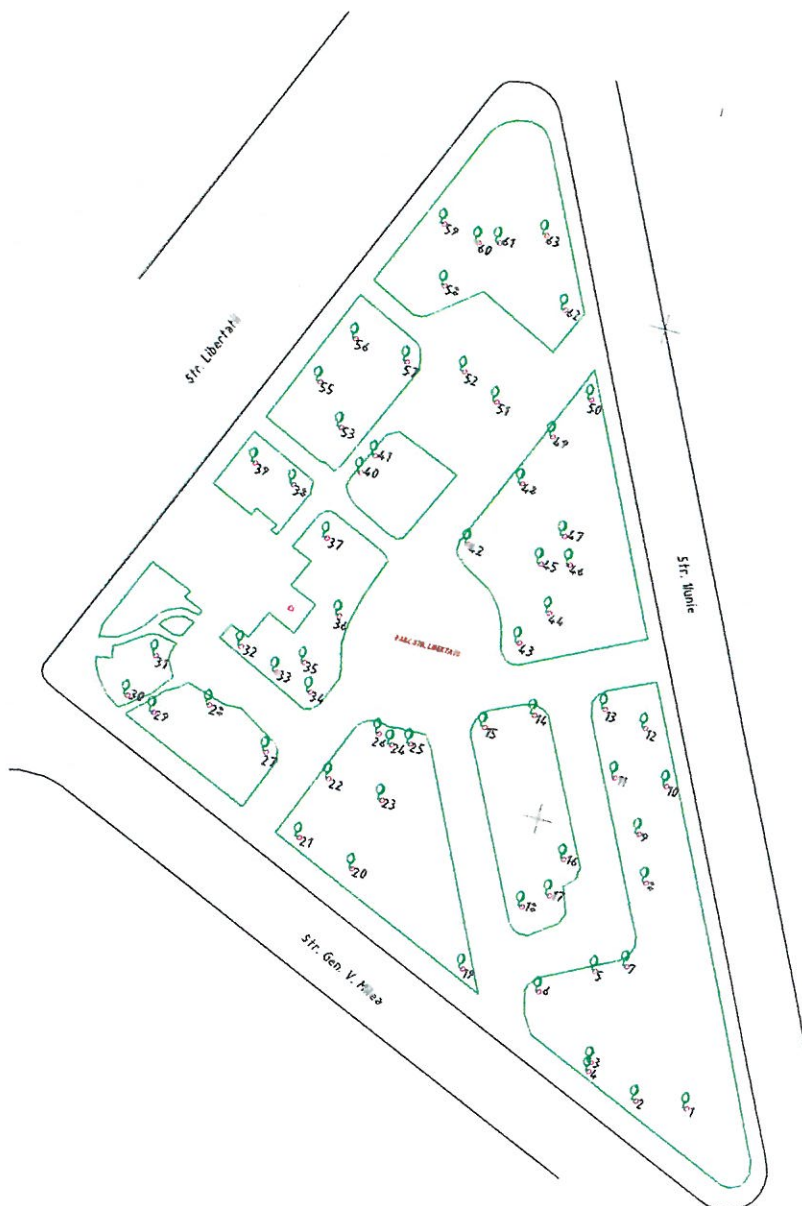

Județul : Hunedoara  
Localitatea : Municipiul Brad  
Cod SIRUTA : 87308

Secțiune plan :  
Nr. cadastral imobil :  
Nr. Carte Funciară :

Cod zonă valorică:  
Cod zonă protejată:  
Cod poștal: 335200

## FIȘA SPAȚIULUI VERDE NR.I

1. SCHIȚA AMPLASAMENTULUI TERENULUI SPAȚIU VERDE : Scur -PARCUL LIBERTĂȚII

2. ADRESA : str. Libertății

### 3. DATE DESPRE TERENULUI SPAȚIU VERDE

Proprietar/ Deținător spațiu verde	Tip proprietate	Mod de administrare	Nr. parcelă	Categoricia de folosință	Suprafața măsurată [mp]		Total teren spațiu verde	Obser- vații
					Teren exclusiv	Teren indiviziune		
1	2	3	4	5	6	7	8	9
Municipiul Brad	Publică	Directă		scuar	3814		2036	
Total teren spațiu verde								

Întocmit :  
Indreiu Daniel Ioan  
Data :07.06.2018

Verificat :  
Data :07.06.2018

PLAN DE SITUATIE  
SCARA 1:500

SCUAR: PARCUL LIBERTATII

Suprafata totala masurata zona verde=2036mp.

Iunie 2018

Intocmit:  
Ing. Indreiu Daniel Ioan