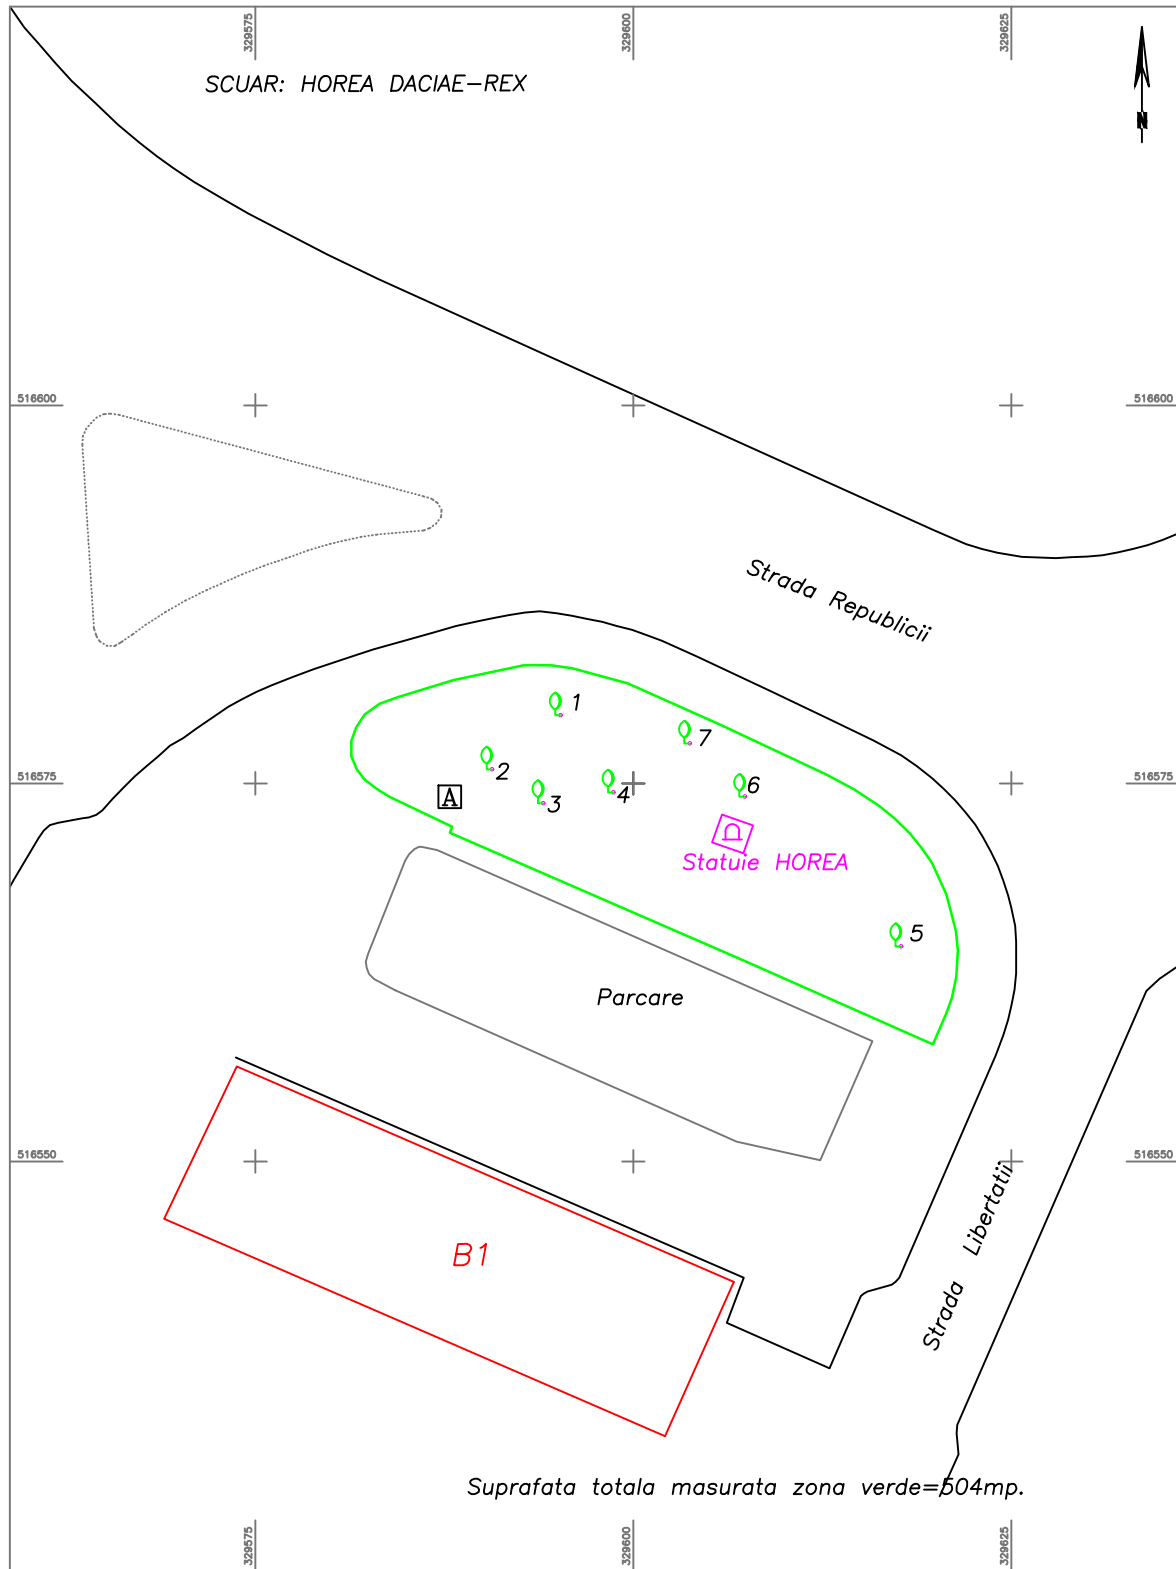

PLAN DE SITUATIE
SCARA 1:500

Iunie 2018

Intocmit:
Ing. Indreiu Daniel Ioan