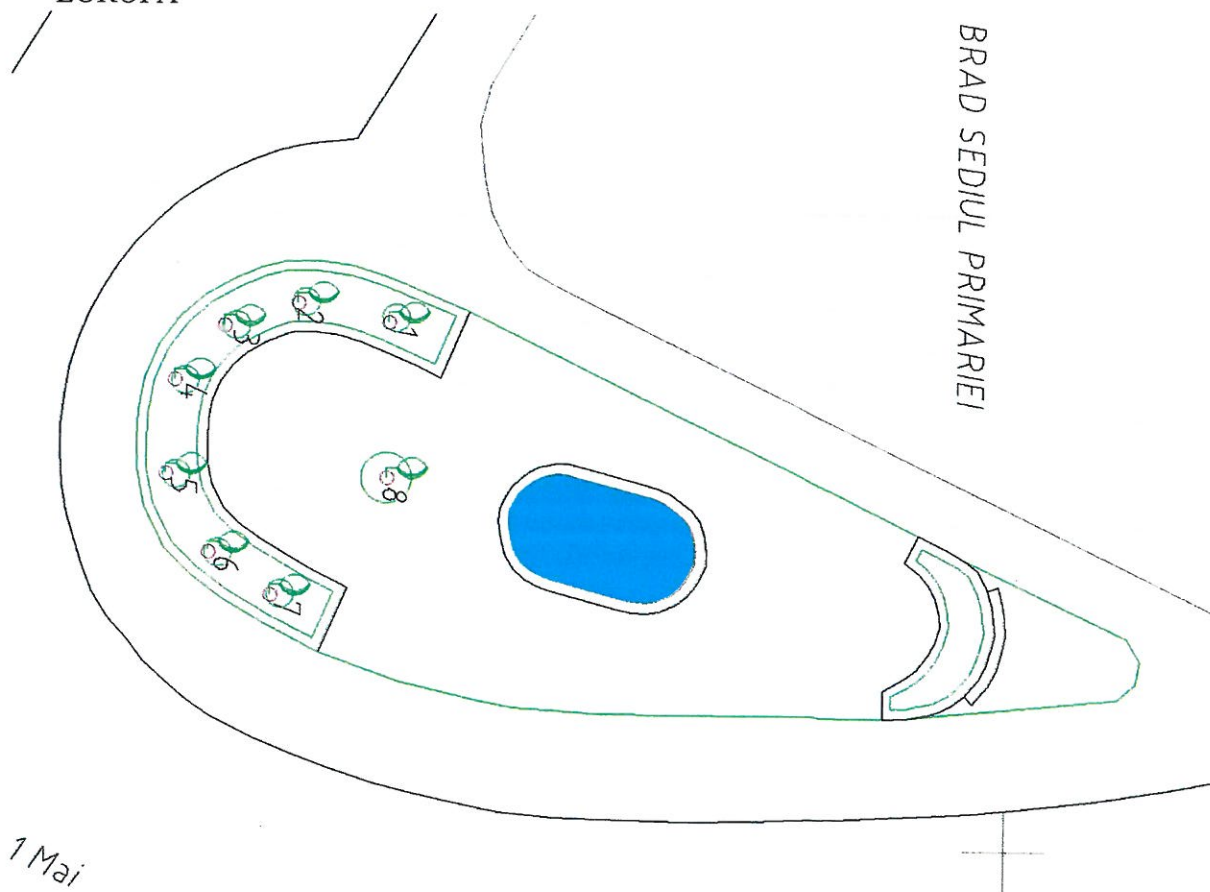

Județul : Hunedoara
Localitatea : Municipiul Brad
Cod SIRUTA : 87308

Secțiune plan :
Nr. cadastral imobil:
Nr. Carte Funciară :

Cod zonă valorică:
Cod zonă protejată:
Cod zonă poștal: 335200

FIȘA SPAȚIULUI VERDE NR. VI

1. SCHIȚA AMPLASAMENTULUI TERENULUI SPAȚIU VERDE : Scur -PIAȚA EUROPA

2. ADRESA : str.Bl. Republicii intersecție cu strada Independenței

3. DATE DESPRE TERENUL SPAȚIU VERDE

Proprietar/ Deținător spațiu verde	Tip proprietate	Mod de administrare	Nr. parcelă	Categoria de folosință	Suprafața măsurată [mp]		Total teren spațiu verde	OBSER- VAȚII
					Teren exclusiv	Teren indiviziune		
1	2	3	4	5	6	7	8	9
Municipiul Brad	Publică	Directă		scuar	354		49	
Total teren spațiu verde								

4. DATE PRIVIND CONSTRUCȚIILE EXISTENTE PE TERENUL SPAȚIU VERDE

Proprietar/ Deținător spațiu verde	Tip proprietate	Mod de administrare	Nr. parcelă	Categoria de folosință	Suprafața [mp]		OBSER- VAȚII
					Sol	Subsol	
1	2	3	4	5	6	7	8
Municipiul Brad	Publică	Directă			305		
Municipiul Brad	Publică	Directă		Fântână arteziană	23		
Municipiul Brad	Publică	Directă		Piață pietonală	280		
Municipiul Brad	Publică	Directă		Catarg drapel	2		
Total ocupat din teren spațiu verde					305		

5. ECHIPAREA EDILITARĂ A TERENULUI : Branșament apă, Branșament electric

6. DATE PRIVIND VEGETAȚIA EXISTENTĂ PE TERENUL SPAȚIU VERDE :

Arbori : 8-Magnoliu D 22cm, H 5m,

Arbuști: 1-7 Tuja globus

7. DOCUMENTE EMISE CU PRIVIRE LA TERENUL SPAȚIUL VERDE ȘI
CONSTRUCȚIILE EXISTENTE :