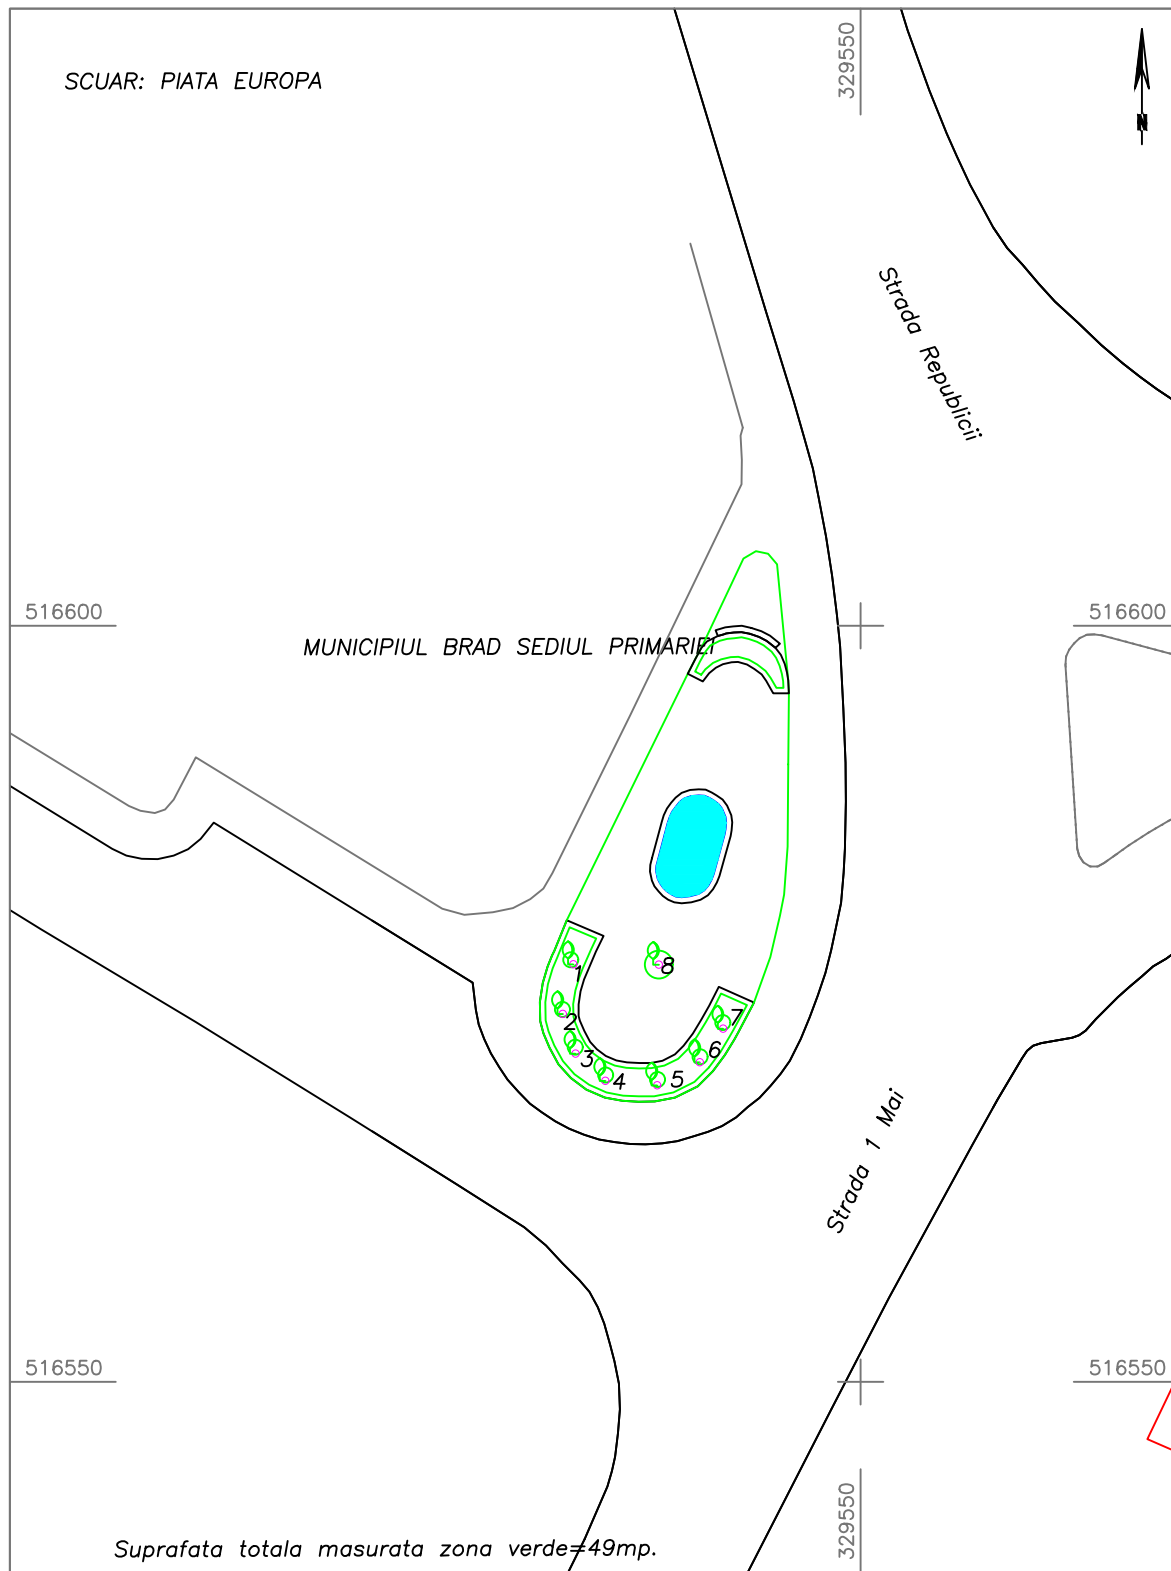

Județul : Hunedoara
Localitatea : Municipiul Brad
Cod SIRUTA : 87308

Secțiune plan :
Nr. cadastral imobil:
Nr. Carte Funciară :

Cod zonă valorică:
Cod zonă protejată:
Cod zonă poștal: 335200

FIȘA SPAȚIULUI VERDE NR. VI

1. SCHIȚA AMPLASAMENTULUI TERENULUI SPAȚIU VERDE : Scur -PIAȚA EUROPA

2. ADRESA : str.Bl. Republicii intersecție cu strada Independenței

3. DATE DESPRE TERENUL SPAȚIU VERDE

Proprietar/ Deținător spațiu verde	Tip proprietate	Mod de administrare	Nr. parcelă	Categoria de folosință	Suprafața măsurată [mp]		Total teren spațiu verde	OBSER- VAȚII
					Teren exclusiv	Teren indiviziune		
1	2	3	4	5	6	7	8	9
Municipiul Brad	Publică	Directă		scuar	354		49	
Total teren spațiu verde								

5. ECHIPAREA EDILITARĂ A TERENULUI : Branșament apă, Branșament electric

6. DATE PRIVIND VEGETAȚIA EXISTENTĂ PE TERENUL SPAȚIU VERDE :

Arbori : 8-Magnoliu D 22cm, H 5m,

Arbuști: 1-7 Tuja globus

7. DOCUMENTE EMISE CU PRIVIRE LA TERENUL SPAȚIUL VERDE ȘI
CONSTRUCȚIILE EXISTENTE :

Întocmit :
Indreiu Daniel Ioan
Data : 07.06.2018

Verificat :

Data : 07.06.2018

PLAN DE SITUATIE
SCARA 1:500

Iunie 2018

Intocmit:
Ing. Indreiu Daniel Ioan