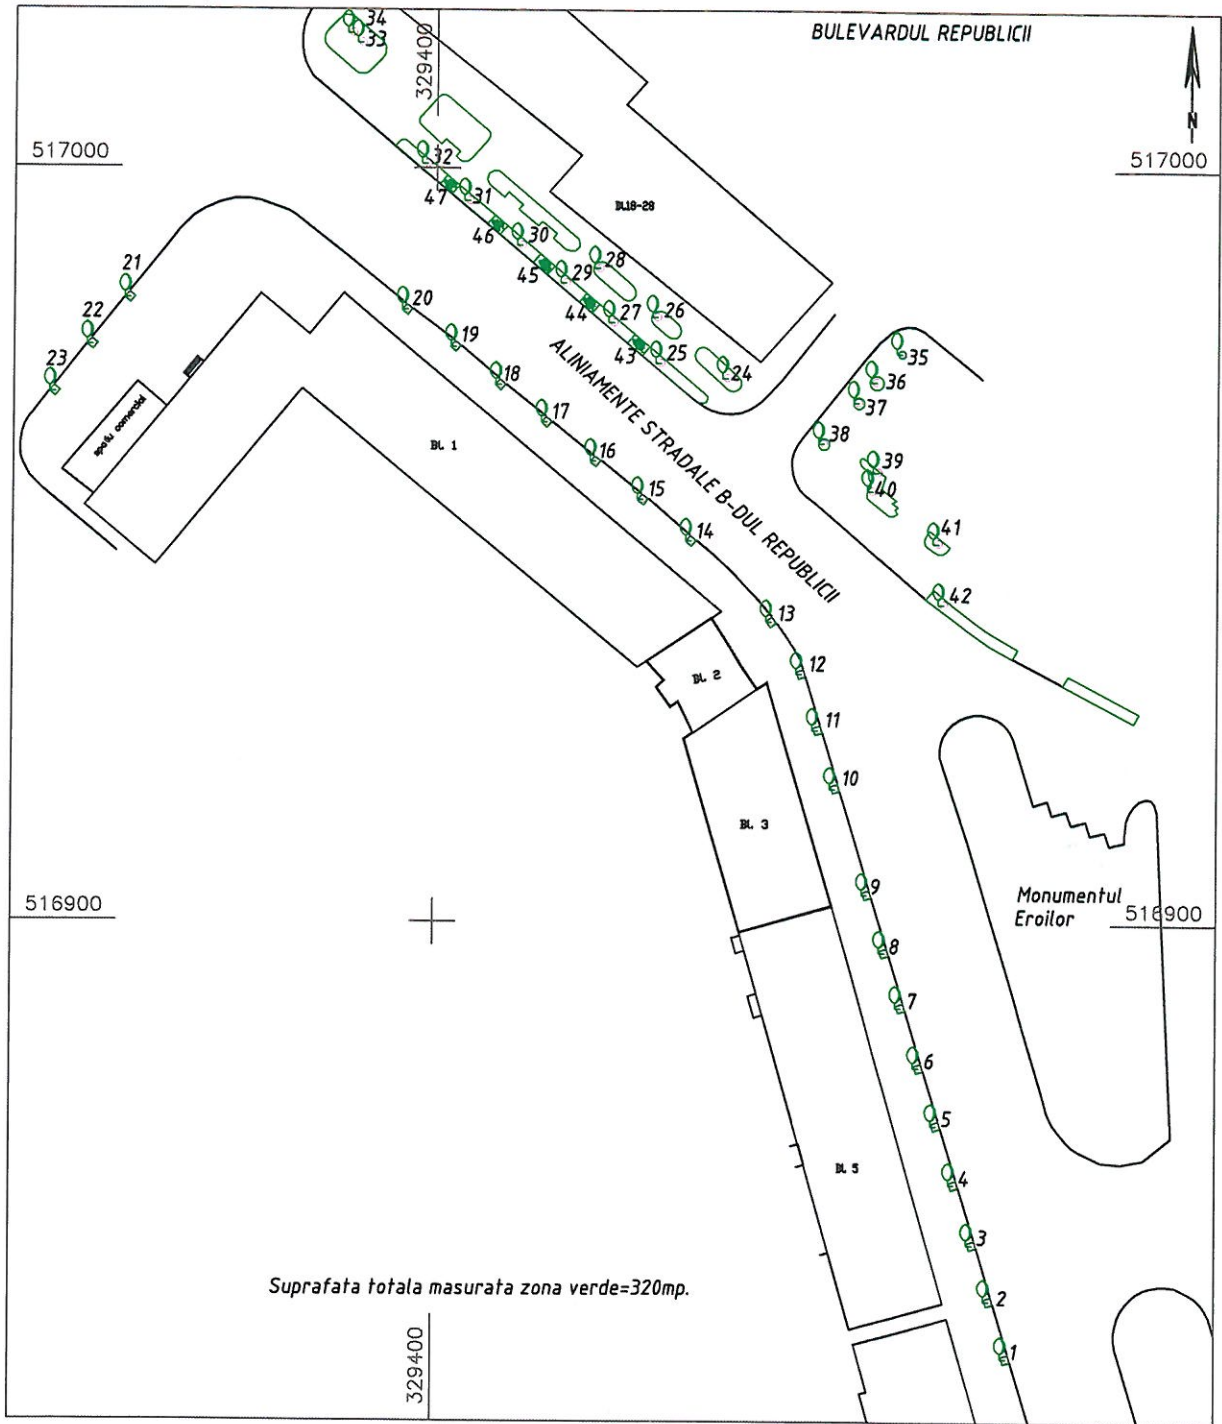

Județul : Hunedoara
Localitatea : Municipiul Brad
Cod SIRUTA : 87308

Secțiune plan :
Nr. cadastral imobil :
Nr. Carte Funciară :

Cod zonă valorică:
Cod zonă protejată:
Cod zonă poștal: 335200

FIȘA SPAȚIULUI VERDE NR. XI

5. ECHIPAREA EDILITARĂ A TERENULUI : Branșament apă

6. DATE PRIVIND VEGETAȚIA EXISTENTĂ PE TERENUL SPAȚIU VERDE :

Arbori : 1- Arțar negru D19cm, H6m, 2- Arțar negru D20cm, H6m, 3- Arțar negru D20cm, H6m, 4- Arțar negru D21cm, H6m, 5- Arțar negru D22cm, H6m, 6- Arțar negru D24cm, H6m, 7- Arțar negru D20cm, H6m, 8- Arțar negru D25cm, H6m, 9- Arțar negru D23cm, H6m, 10- Arțar negru D22cm, H6m, 11- Arțar negru D25cm, H6m, 12- Arțar negru D20cm, H6m, 13- Arțar negru D21cm, H6m, 14- Arțar negru D25cm, H6m, 15- Arțar negru D20cm, H6m, 16- Arțar negru D25cm, H6m, 17- Arțar negru D20cm, H6m, 18- Arțar negru D24cm, H6m, 19- Arțar negru D20cm, H6m, 20- Arțar negru D23cm, H6m, 21- Arțar negru D20cm, H6m, 22- Arțar negru D20cm, H6m, 23- Arțar negru D20cm, H6m, 24- Arbore de tisa D17cm, H3m, 25- Arțar 25cm, H6m, 26- Arbore de tisa D17cm, H3m, 27- Arțar 25cm, H6m, 28- Tuja orientalis D14cm, H5m, 29- Arțar 25cm, H6m, 30- Arțar 25cm, H6m, 31- Arțar 25cm, H6m, 32- Arțar 25cm, H6m, 33- Tuja orientalis D14cm, H5m, 34- Tuja orientalis D14cm, H5m, 35- Piersic ornamental D18cm, H5m, 36- Arbore de Tisa D17cm, H3m, 37- Tuja orientalis D12cm, H4m, 38- Cireș ornamental D28cm, H5m, 39- Tuja D8cm, H2m, 40- Tuja D8cm, H2m, 41- Tuja D8cm, H2m, 42- Chamaciparis D17cm, H7m.

Întocmit :
Indreiu Daniel Ioan
Data : 07. 06. 2018

Verificat :
Data : 07. 06. 2018

PLAN DE SITUATIE
SCARA 1:1000

Iunie 2018

Intocmit:

Ing. Indreiu Daniel Ioan