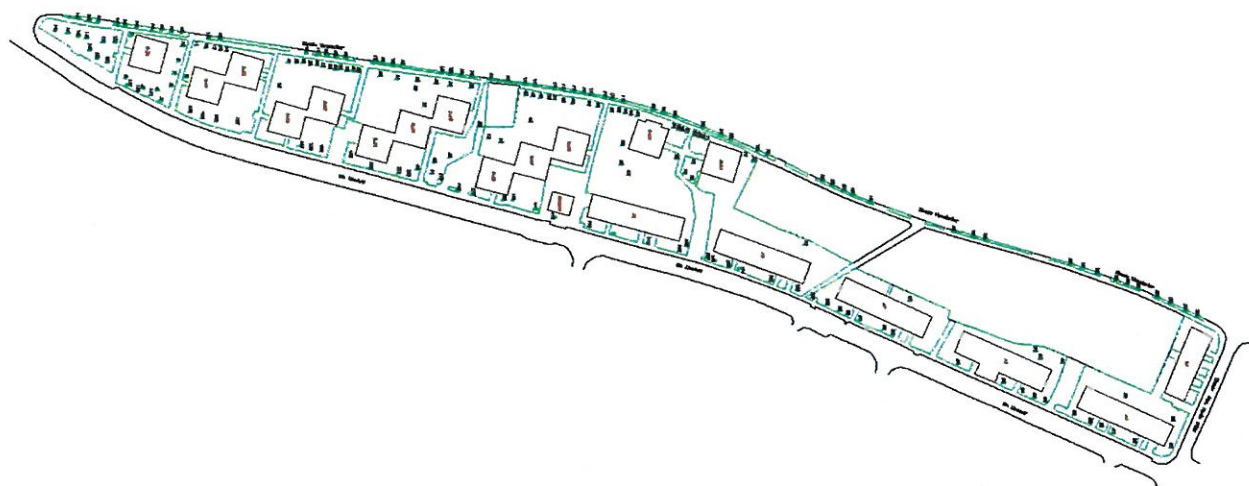

Județul : Hunedoara
Localitatea : Municipiul Brad
Cod SIRUTA : 87308

Secțiune plan :
Nr. cadastral imobil:
Nr. Carte Funciară :

Cod zonă valorică:
Cod zonă protejată:
Cod poștal: 335200

FIȘA SPAȚIULUI VERDE NR. XVI

1. SCHIȚA AMPLASAMENTULUI TERENULUI SPAȚIU VERDE : Strada Libertatii Bl. A5 - Bl.Cx 36

2. ADRESA : Strada Libertatii Bl. A5 - Bl.Cx 36

3. DATE DESPRE TERENUL SPAȚIU VERDE

Proprietar/ Deținător spațiu verde	Tip proprietate	Mod de administrare	Nr. parcelă	Categorია de folosință	Suprafața măsurată [mp]		Total teren spațiu verde	Obser- vații
					Teren exclusiv	Teren indiviziune		
1	2	3	4	5	6	7	8	9
Municipiul Brad	Publică	Directă		scuar	28142		14890	
Total teren spațiu verde								