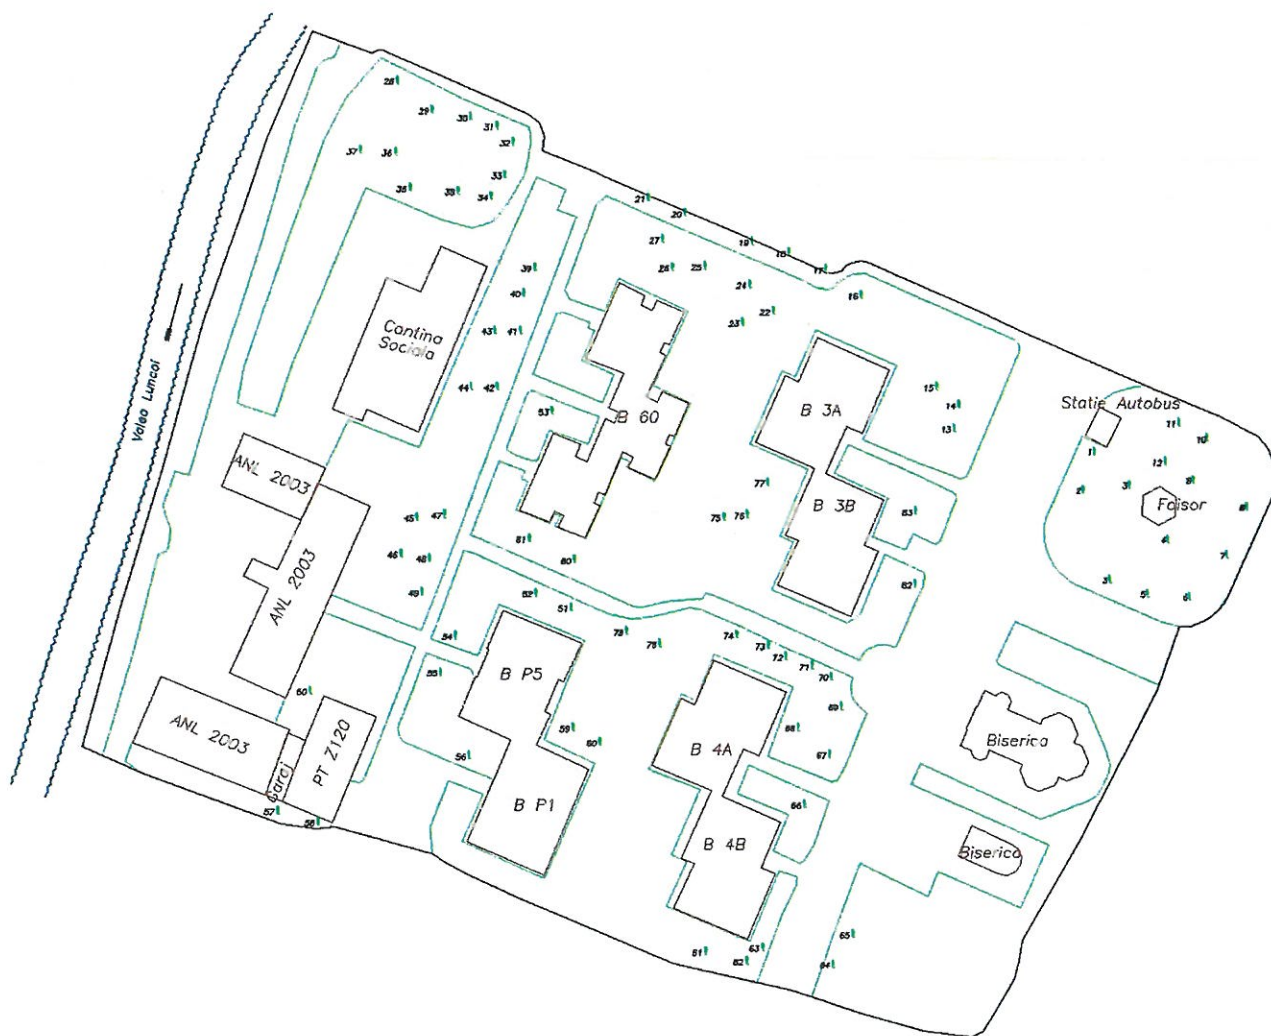

Județul : Hunedoara
Localitatea : Municipiul Brad
Cod SIRUTA : 87308

Secțiune plan :
Nr. cadastral imobil:
Nr. Carte Funciară :

Cod zonă valorică:
Cod zonă protejată:
Cod poștal: 335200

FIȘA SPAȚIULUI VERDE NR. XXI

1. SCHIȚA AMPLASAMENTULUI TERENULUI SPAȚIU VERDE : Aleea Transilvaniei-Aleea Patriei

2. ADRESA : Aleea Transilvaniei-Aleea Patriei

3. DATE DESPRE TERENUL SPAȚIU VERDE

Proprietar/ Deținător spațiu verde	Tip proprietate	Mod de administrare	Nr. parcelă	Categoria de folosință	Suprafața măsurată [mp]		Total teren spațiu verde	OBSER- VAȚII
					Teren exclusiv	Teren indiviziune		
1	2	3	4	5	6	7	8	9
Municipiul Brad	Publică	Directă		scuar	24694		12643	
Total teren spațiu verde								

Verificat :

Data : 07.06.2019

PLAN DE SITUATIE
SCARA 1:500

Aleea Transilvaniei-Aleea Patriei

Valea Luncoi

Statie Autobus

Foisor

Biserica