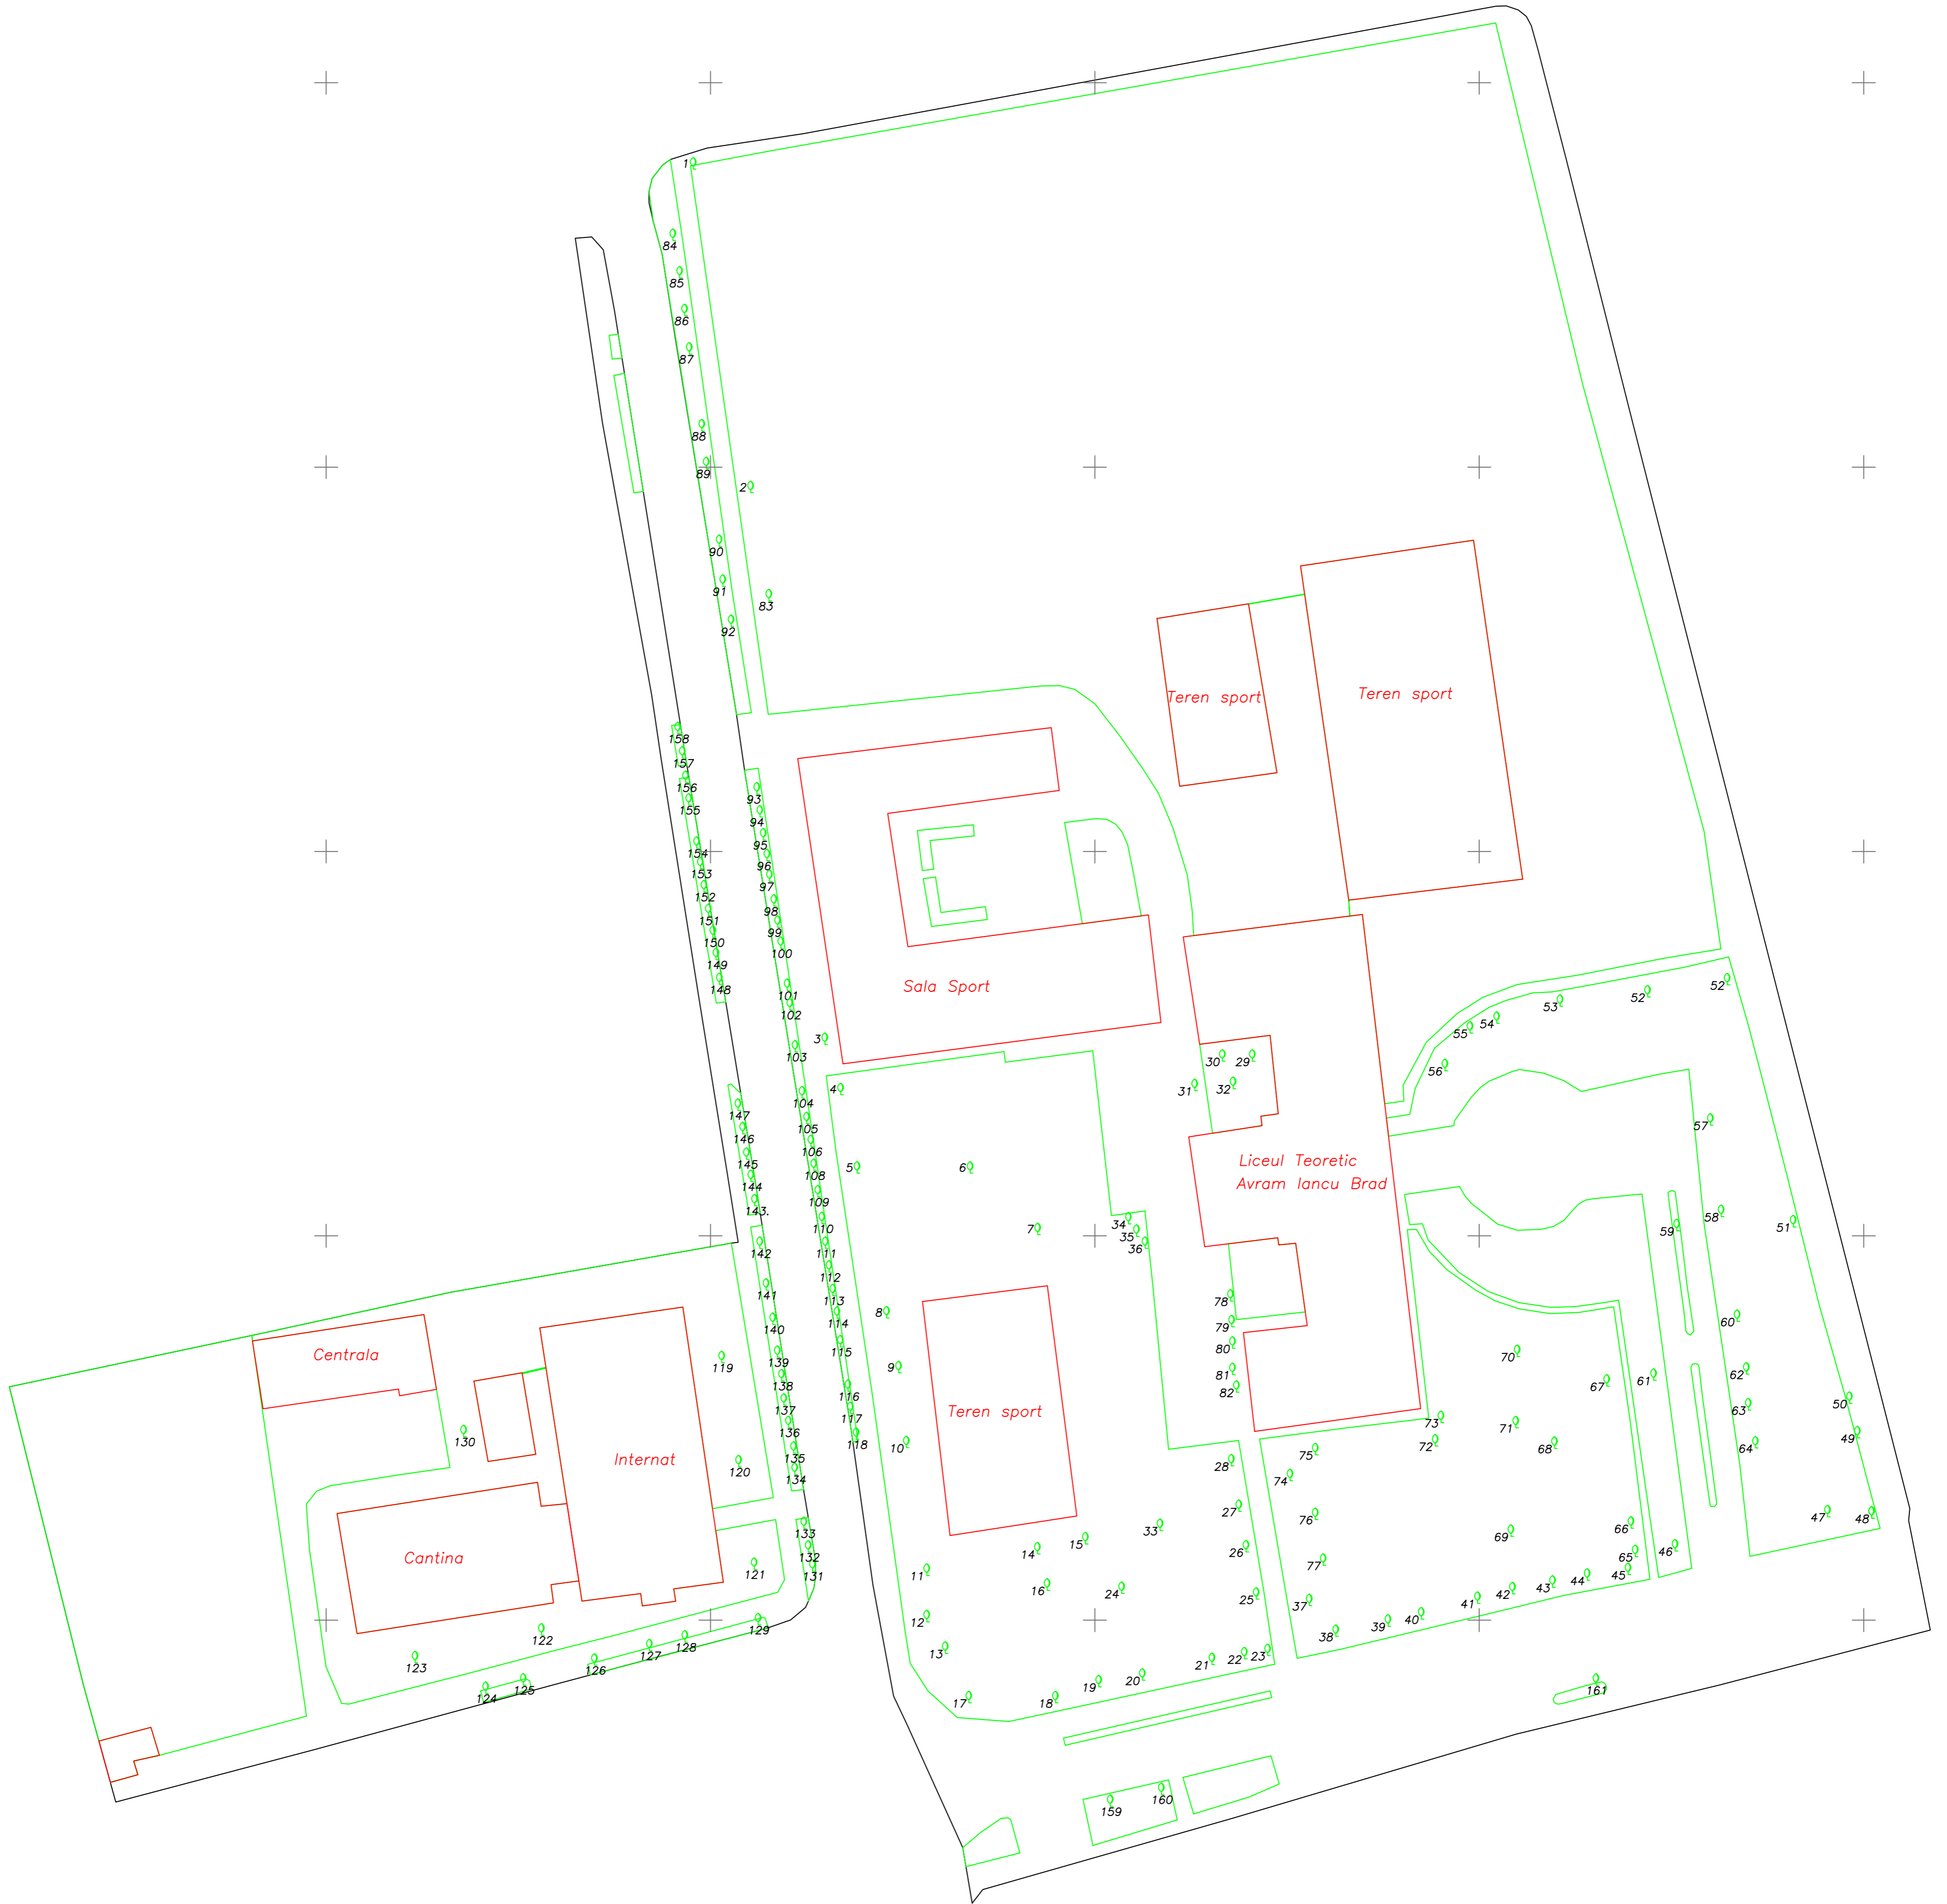

Județul : Hunedoara
Localitatea : Municipiul Brad
Cod SIRUTA : 87308

Secțiune plan :
Nr. cadastral imobil:
Nr. Carte Funciară :

Cod zonă valorică:
Cod zonă protejată:
Cod poștal: 335200

FIȘA SPAȚIULUI VERDE NR. XXIX

1. SCHIȚA AMPLASAMENTULUI TERENULUI SPAȚIU VERDE : Zona Liceul Teoretic Avram Iancu Brad

2. ADRESA : Strada Liceului, Strada Decebal

3. DATE DESPRE TERENUL SPAȚIU VERDE

Proprietar/ Deținător spațiu verde	Tip proprietate	Mod de administrare	Nr. parcelă	Categorია de folosință	Suprafața măsurată [mp]		Total teren spațiu verde	Obser- vații
					Teren exclusiv	Teren indiviziune		
1	2	3	4	5	6	7	8	9
Municipiul Brad	Publică	Indirecta		scuar	33695		20714	
Total teren spațiu verde								

5. ECHIPAREA EDILITARĂ A TERENULUI : Branșament electric, apa, canal, termoficare, internet si telefonie.

6. DATE PRIVIND VEGETAȚIA EXISTENTĂ PE TERENUL SPAȚIU VERDE :

Numar identificare arbori	Specia	Diametru (cm)	Inaltimea (m)
1	Nuc	40	7
2	Tei	36	6
3	Dud	46	12
4	Tuia	18	6
5	Artar	20	7
6	Nuc	36	8
7	Gorunu lui Zian	84	10
8	Pin	60	13
9	Merisor	40	6
10	Merisor	40	6
11	Catalpa	60	12
12	Tei	80	14
13	Tei	70	12
14	Magnoliu	28	5
15	Catalpa	60	14
16	Magnoliu	20	6
17	Pin	67	14
18	Tei	40	12
19	Tei	62	13
20	Tei	54	12
21	Pin	52	14
22	Tei	29	12

Arbuști:

7. DOCUMENTE EMISE CU PRIVIRE LA TERENUL SPAȚIUL VERDE ȘI CONSTRUCȚIILE EXISTENTE :

Întocmit :
Indreiu Daniel Ioan
Data : 07.06.2019

Verificat :

Data : 07.06.2019

PLAN DE SITUATIE
SCARA 1:500

Zona: Liceul Teoretic Avram Iancu Brad