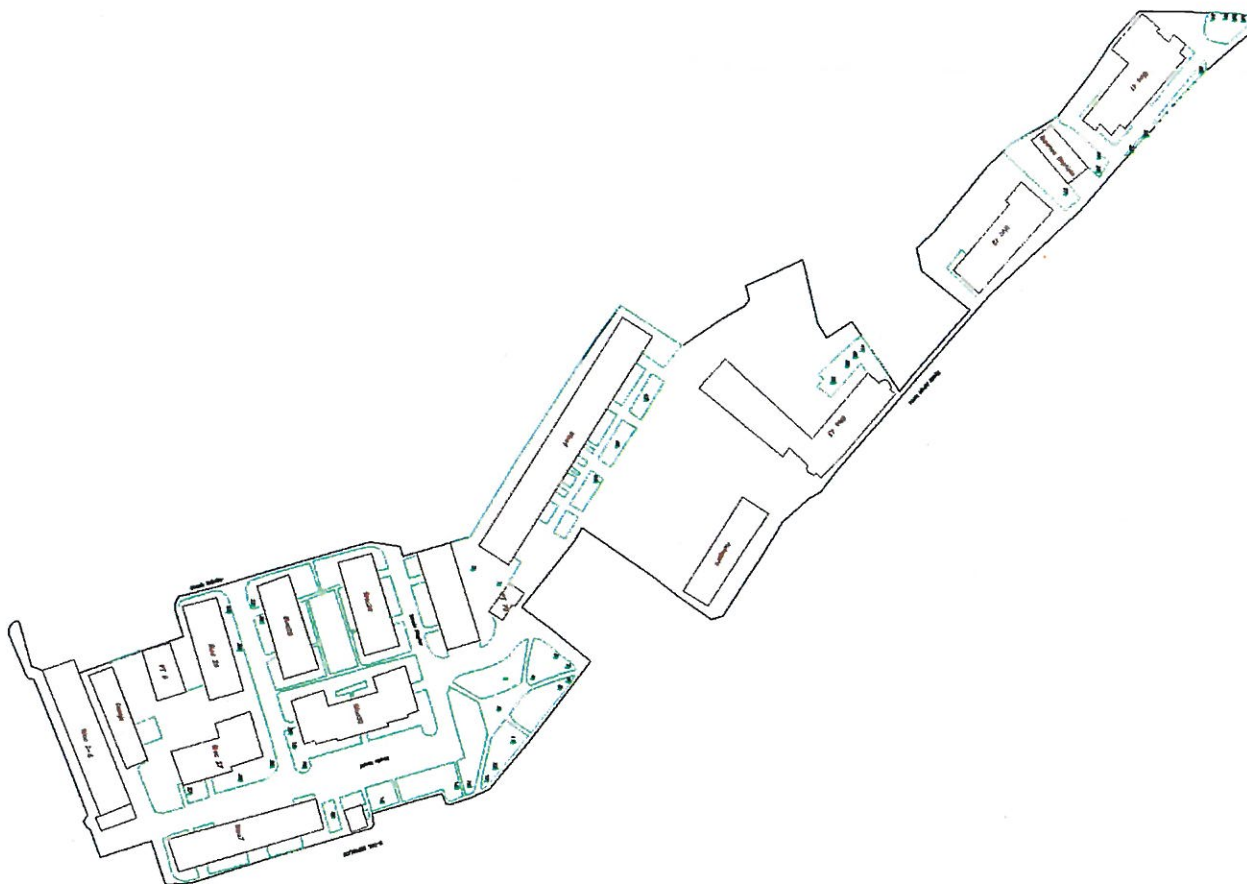

Județul : Hunedoara
Localitatea : Municipiul Brad
Cod SIRUTA : 87308

Secțiune plan :
Nr. cadastral imobil:
Nr. Carte Funciară :

Cod zonă valorică:
Cod zonă protejată:
Cod poștal: 335200

FIȘA SPAȚIULUI VERDE NR. XXX

1. SCHIȚA AMPLASAMENTULUI TERENULUI SPAȚIU VERDE : Zona Strada Avram Iancu-Bulevardul Republicii -Strada Iazului-Strada Soimilor-Strada Plopilor

2. ADRESA : Strada Avram Iancu-Bulevardul Republicii -Strada Iazului-Strada Soimilor-Strada Plopilor

Arbuști:

7. DOCUMENTE EMISE CU PRIVIRE LA TERENUL SPAȚIUL VERDE ȘI CONSTRUCȚIILE EXISTENTE :

Întocmit :
 Indreiu Daniel Ioan
 Data : 07.06.2019

Verificat :

Data : 07.06.2019

PLAN DE SITUATIE SCARA 1:500

Zona: Strada Avram Iancu–Bulevardul Republicii –Strada Iazului–Strada Soimilor–Strada Plopilor