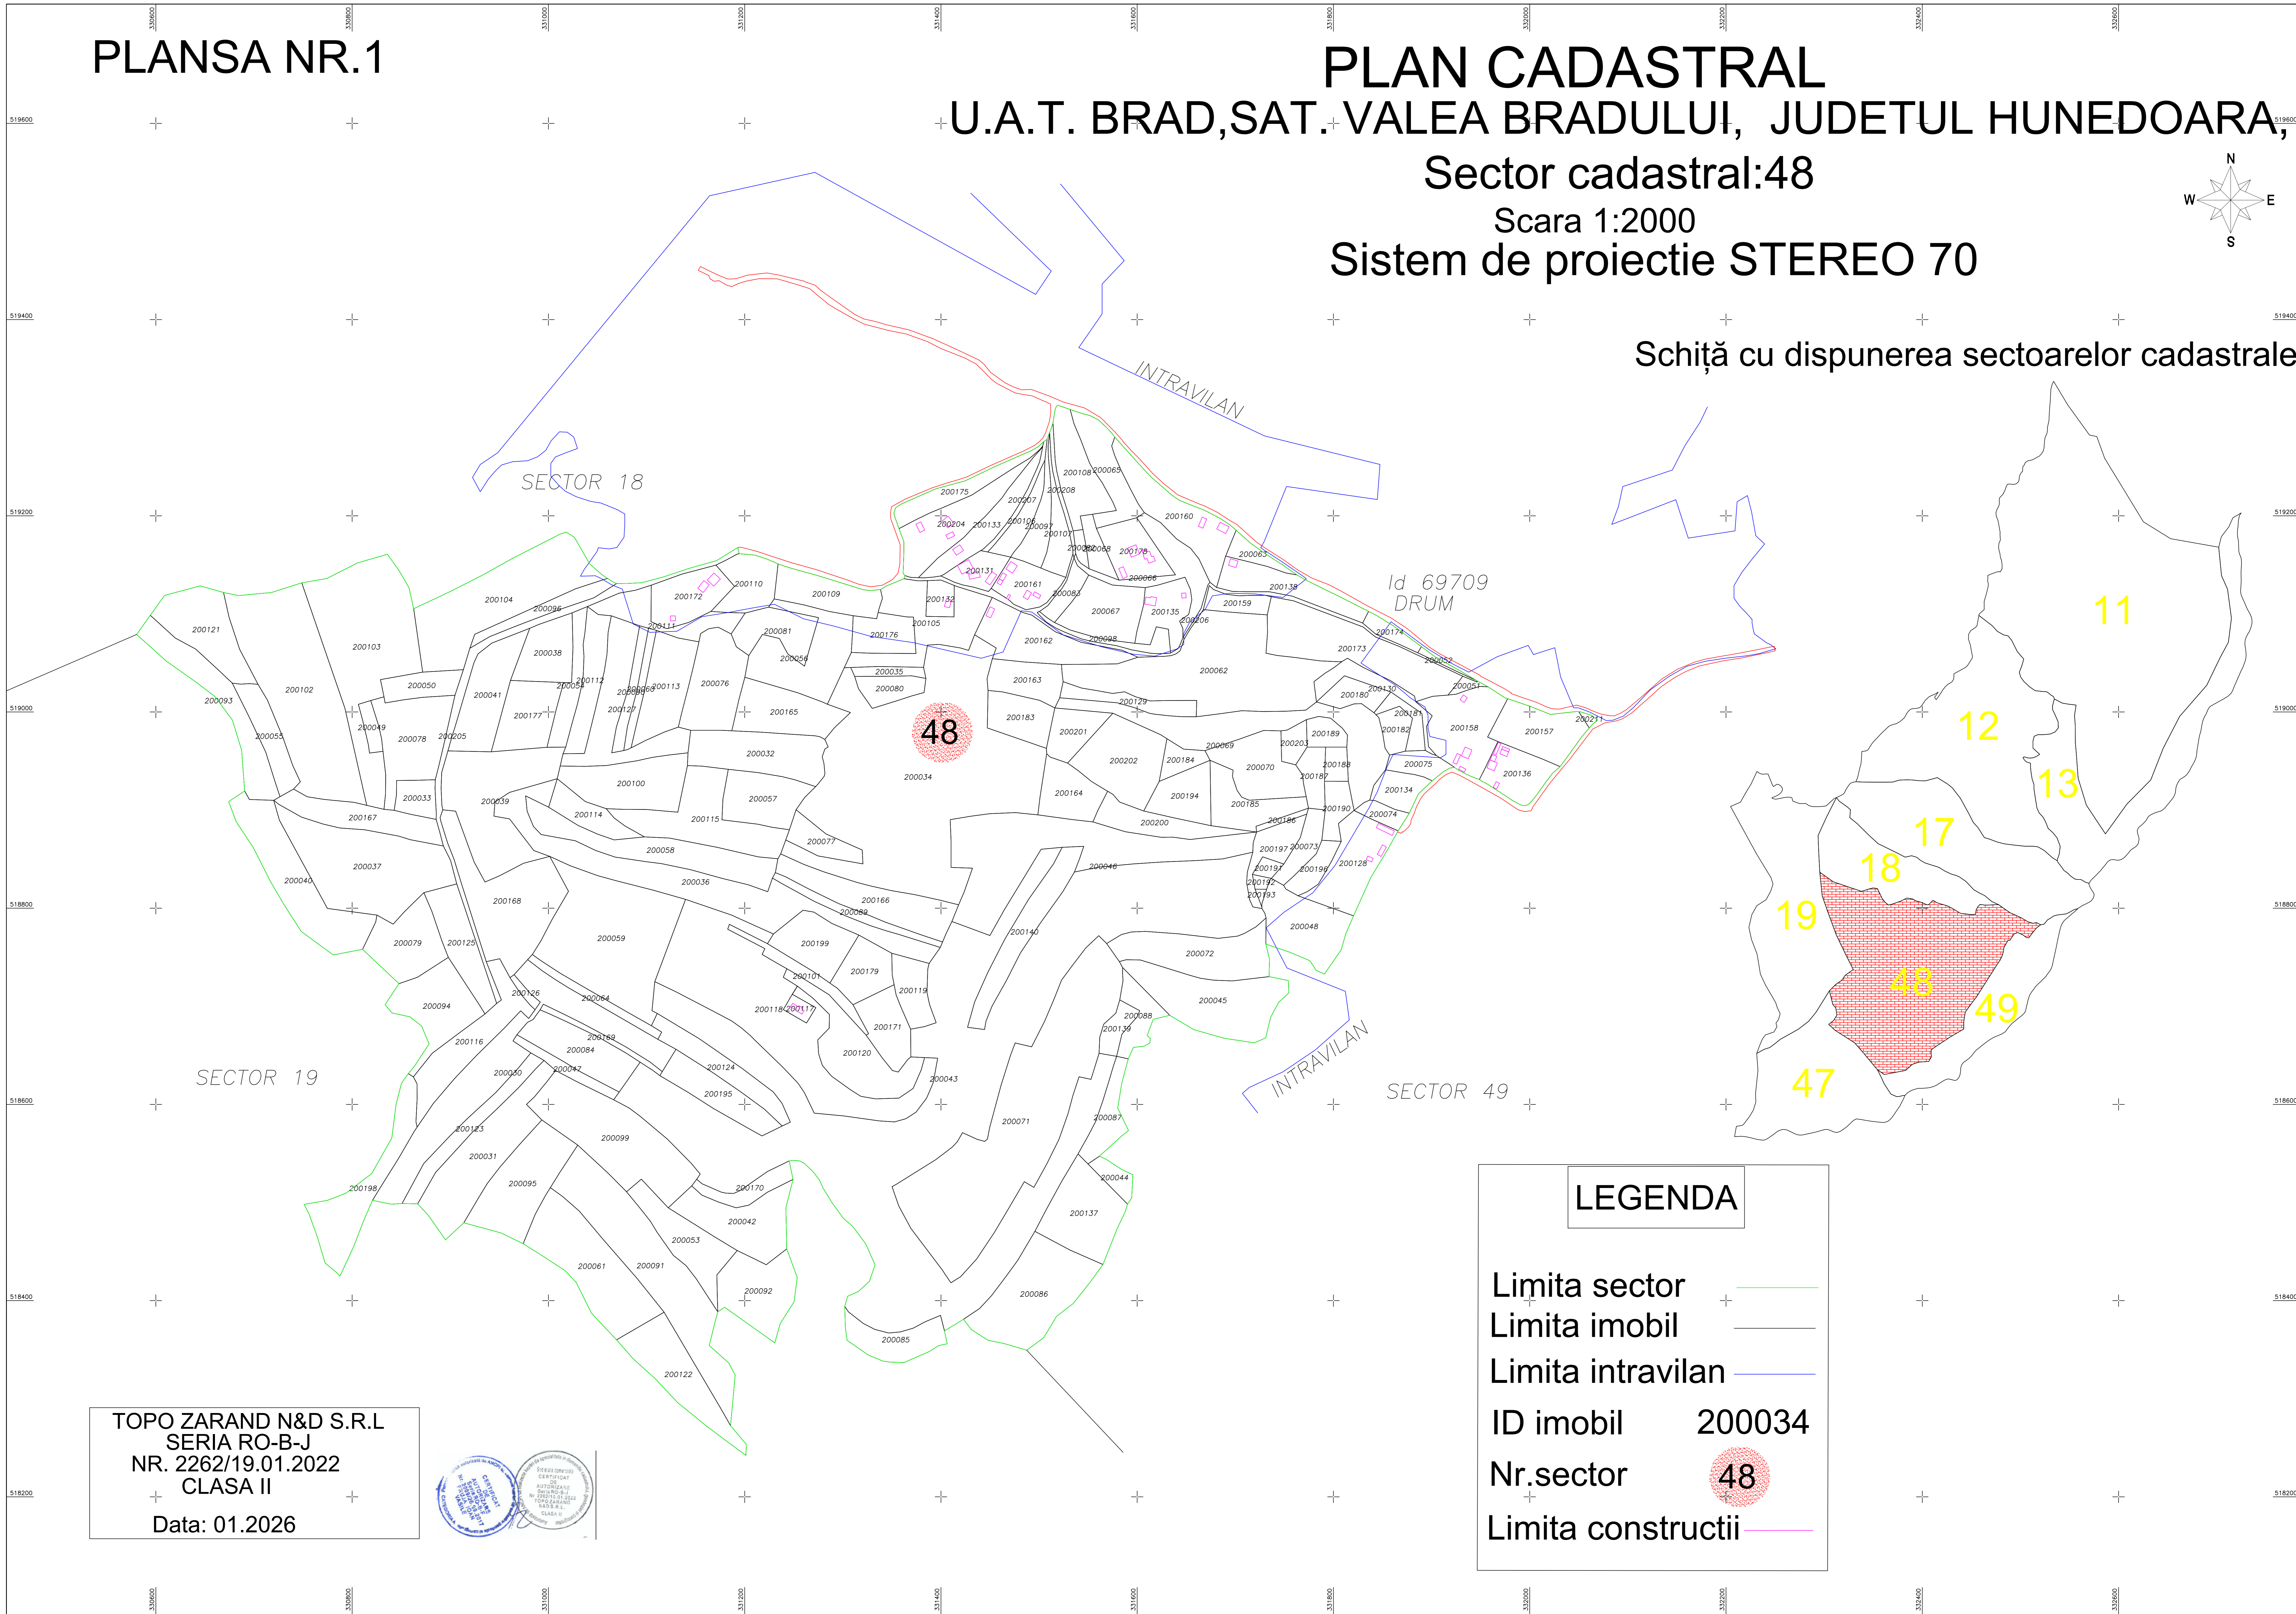

Schiță cu dispunerea sectoarelor cadastrale

LEGENDA

- Limita sector —
- Limita imobil —
- Limita intravilan —
- ID imobil 200034
- Nr.sector 48
- Limita constructii —

TOPO ZARAND N&D S.R.L
 SERIA RO-B-J
 NR. 2262/19.01.2022
 CLASA II
 Data: 01.2026